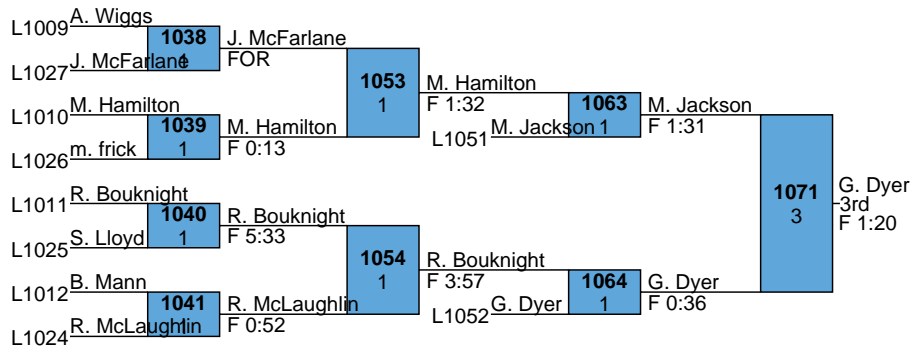

HS Girls

137

2025 SCHSL Girls Lower State - South Florence

HS Girls

142

2025 SCHSL Girls Lower State - South Florence

HS Girls

147